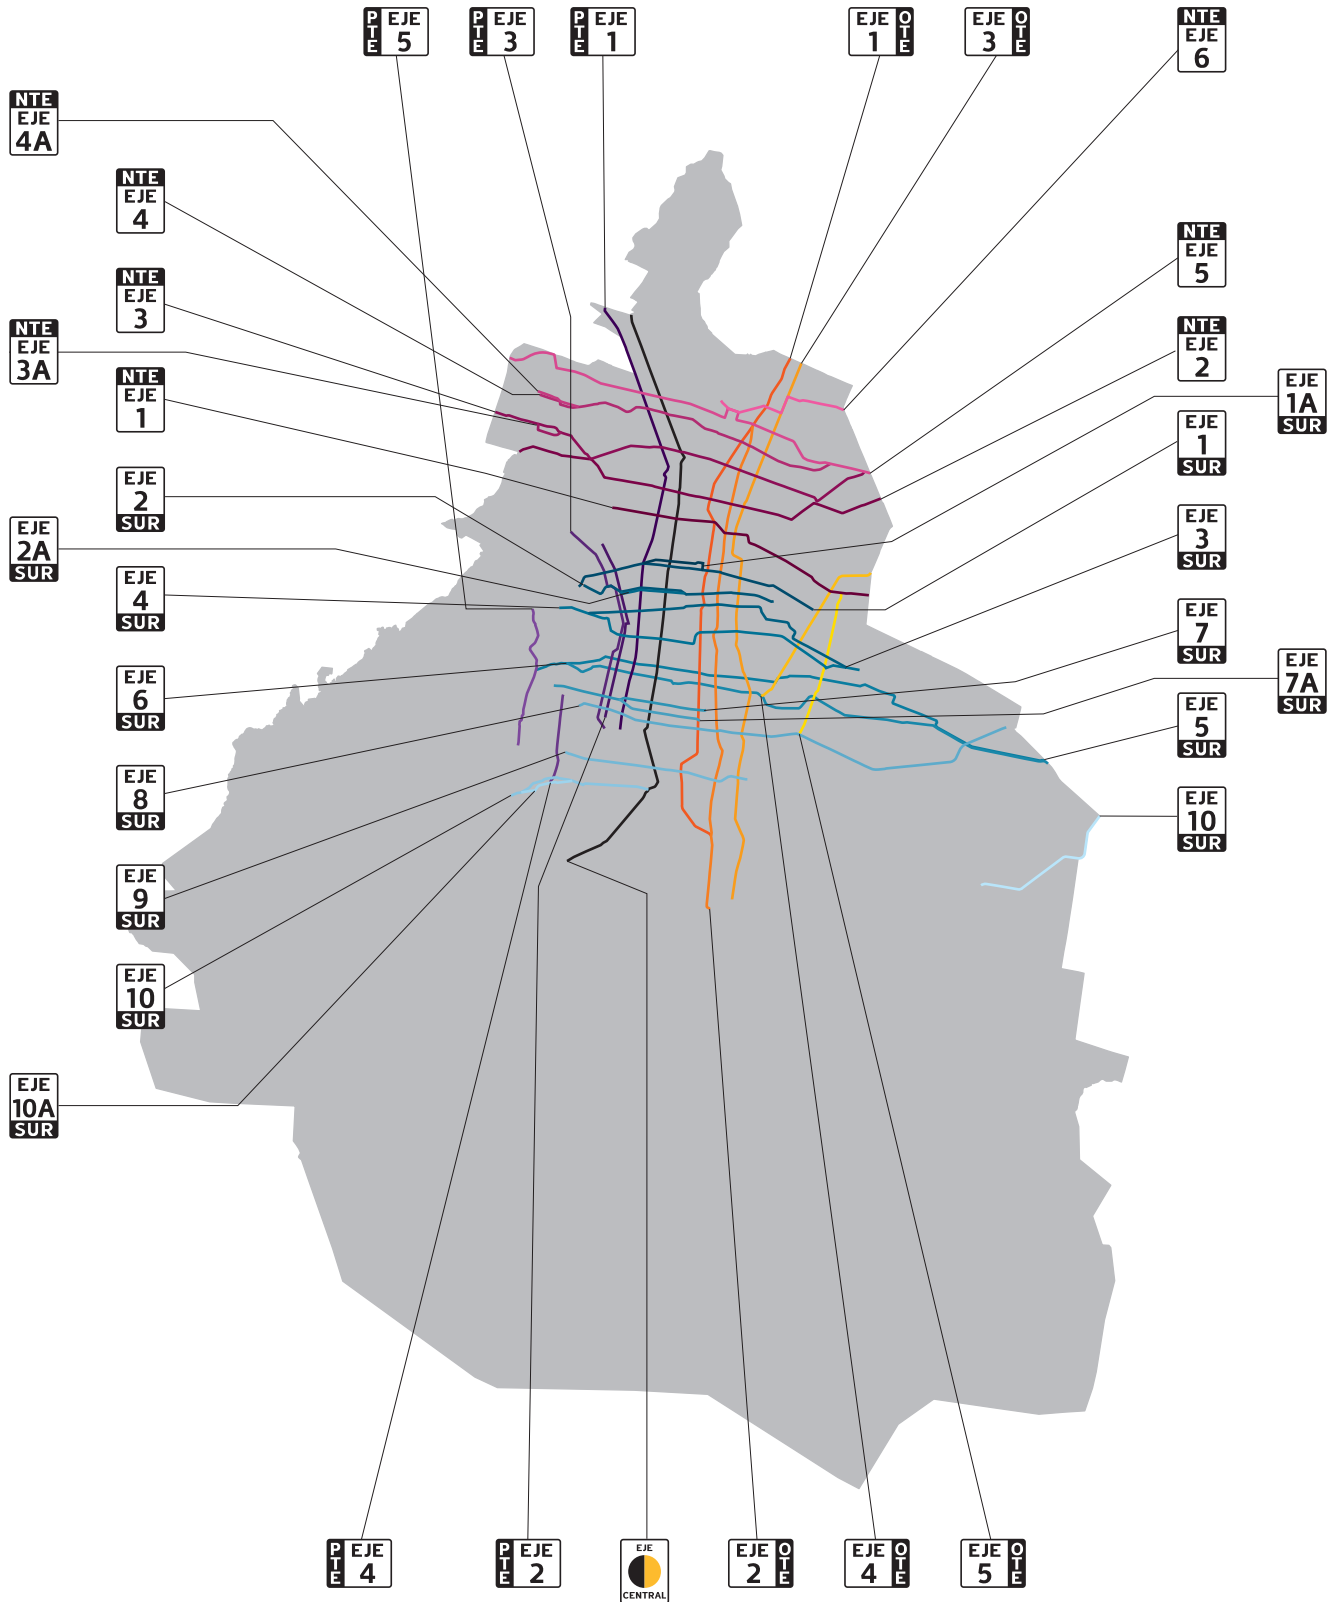

V. ARTERIAS PRINCIPALES - EJES VIALES