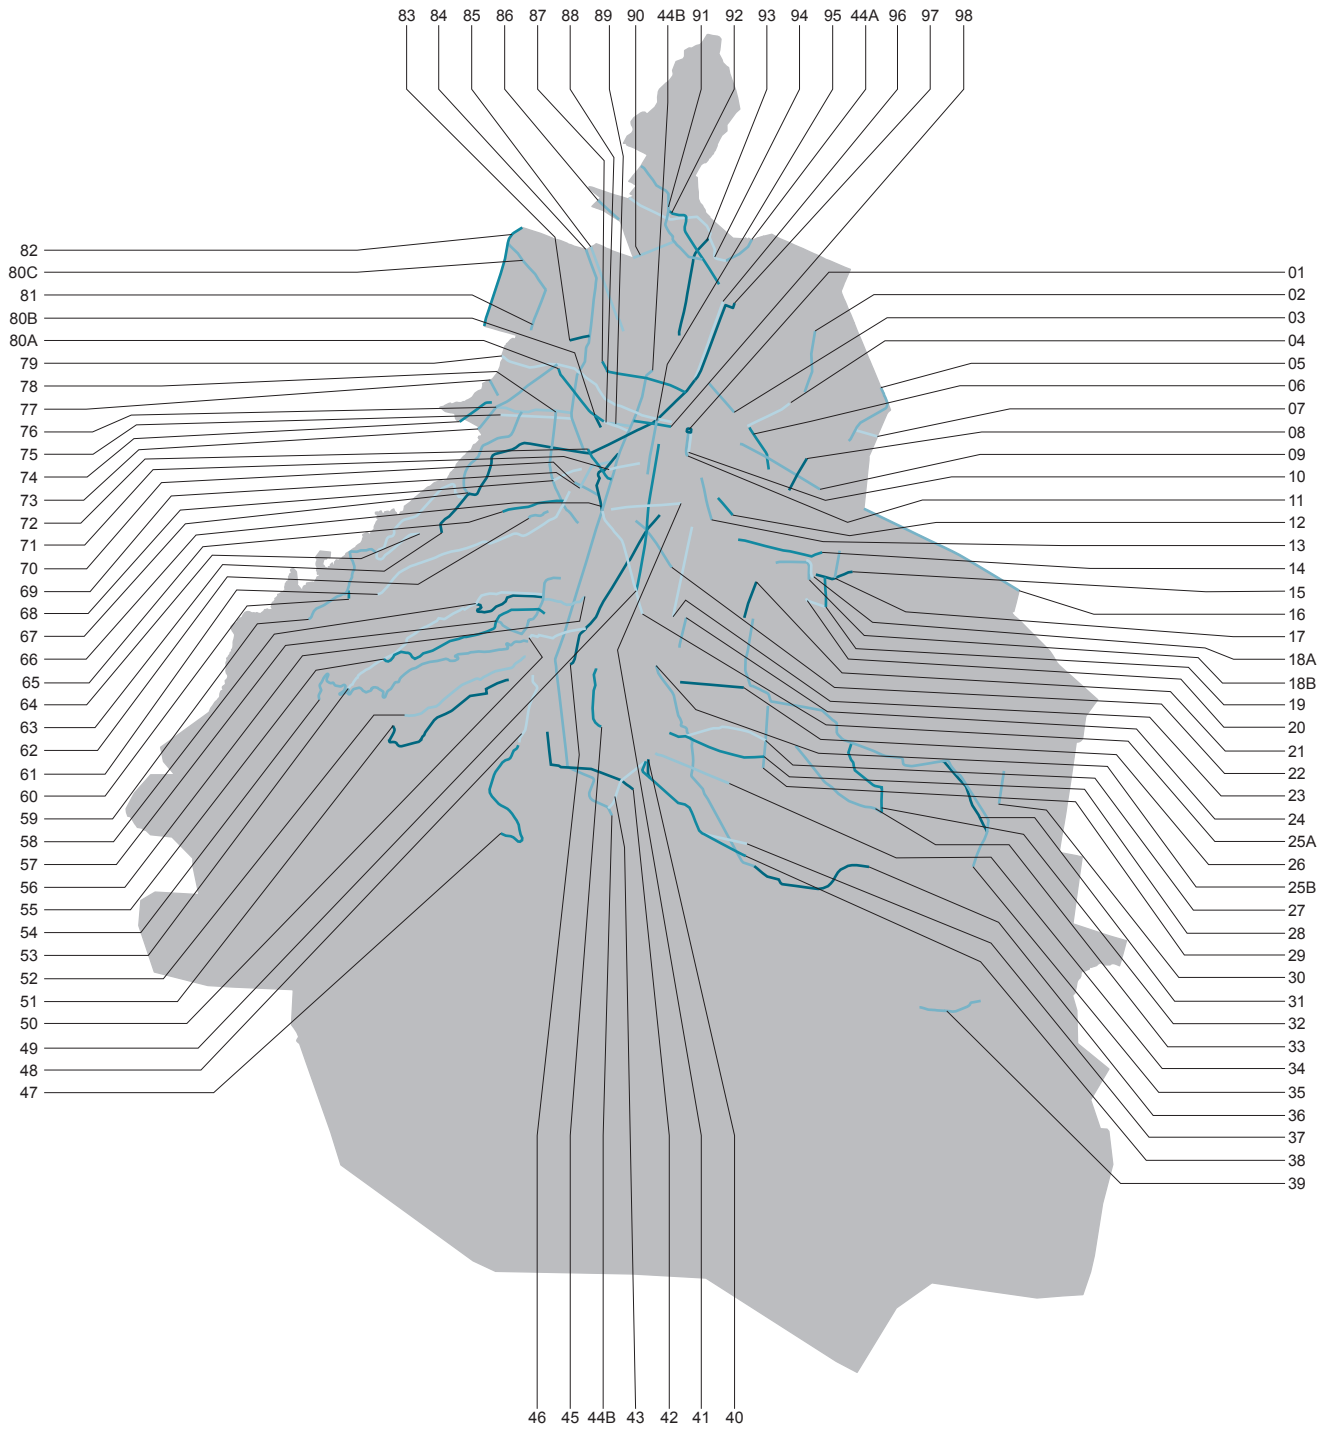

VI. ARTERIAS PRINCIPALES - AVENIDAS PRIMARIAS

TIPO DE VÍA	RUTA	NOMENCLATURA	LÍMITES	
			Inicia	Termina
Avenida primaria	01	Plaza de la Constitución	20 de Noviembre	Cauhtémoc
	02	José Loreto Fabela	Eje 2 Norte Oceanía - Camino a San Juan de Aragón	Gustavo A. Madero
	03	Circunvalación	Eje 2 Norte Canal del Norte - Eje 3 Oriente Eduardo Molina	Venustiano Carranza
	04	Oceanía	Eje 1 Norte Norte Diecisiete - Eje 2 Norte Transval	Venustiano Carranza
	05	Vía Express Tapo	Tenochtitlan - Límite Estado de México	Venustiano Carranza
	06	Iztaccíhuatl, Jesús Galindo y Villa	Eje 1 Norte Norte Diecisiete - Eje 1 Sur Fray Servando Teresa de Mier	Venustiano Carranza
	07	Bordo Xochiaca	Anillo Periférico Río Churubusco - Vía Tapo	Venustiano Carranza
	08	47, Economía	Viaducto A Río de la Piedad - Eje 1 Norte Fuerza Aérea Mexicana	Venustiano Carranza
	09	Ignacio Zaragoza	Viaducto A Río de la Piedad - Eje 3 Oriente Francisco del Paso y Troncoso	Venustiano Carranza
	10	José María Pino Suárez	Plaza de la Constitución - Eje 1 Sur Fray Servando Teresa de Mier	Cauhtémoc
	11	20 de Noviembre	Radial 3 San Antonio Abad - Plaza de la Constitución	Cauhtémoc
	12	Coyuya	Viaducto A Río de la Piedad - Eje 4 Sur Plutarco Elías Calles	Iztacalco
	13	De la Viga	Eje 2 Sur Del Taller - Eje 2 Oriente Congreso de la Unión	Iztacalco, Venustiano Carranza
	14	Canal de Tezontle	Eje 3 Oriente Francisco del Paso y Troncoso - Eje 5 Oriente Javier Rojo Gómez	Iztacalco, Iztapalapa
	15	Canal del Moral	Eje 5 Oriente Javier Rojo Gómez - 24 de Marzo de 1867	Iztapalapa
	16	Texcoco	Anillo Periférico Siete - Siervo de la Nación	Iztapalapa
	17	Guerra de Reforma	Eje 4 Sur Canal de Tezontle - Canal del Moral	Iztapalapa
	18A	Cazuela	Eje 5 Oriente Javier Rojo Gómez - Eje 5 Sur Leyes de Reforma	Iztapalapa
	18B	Abarrotes y Víveres	Eje 4 Oriente Río Churubusco - Eje 6 Sur Trabajadoras Sociales	Iztapalapa
	19	San Rafael Atlixco	Canal del Moral - Gavilán	Iztapalapa
	20	Gavilán	Eje 5 Oriente Javier Rojo Gómez - San Rafael Atlixco	Iztapalapa
21	Año de Juárez	Eje 8 Sur Ermita Iztapalapa - Circuito Interior Río Churubusco	Iztapalapa